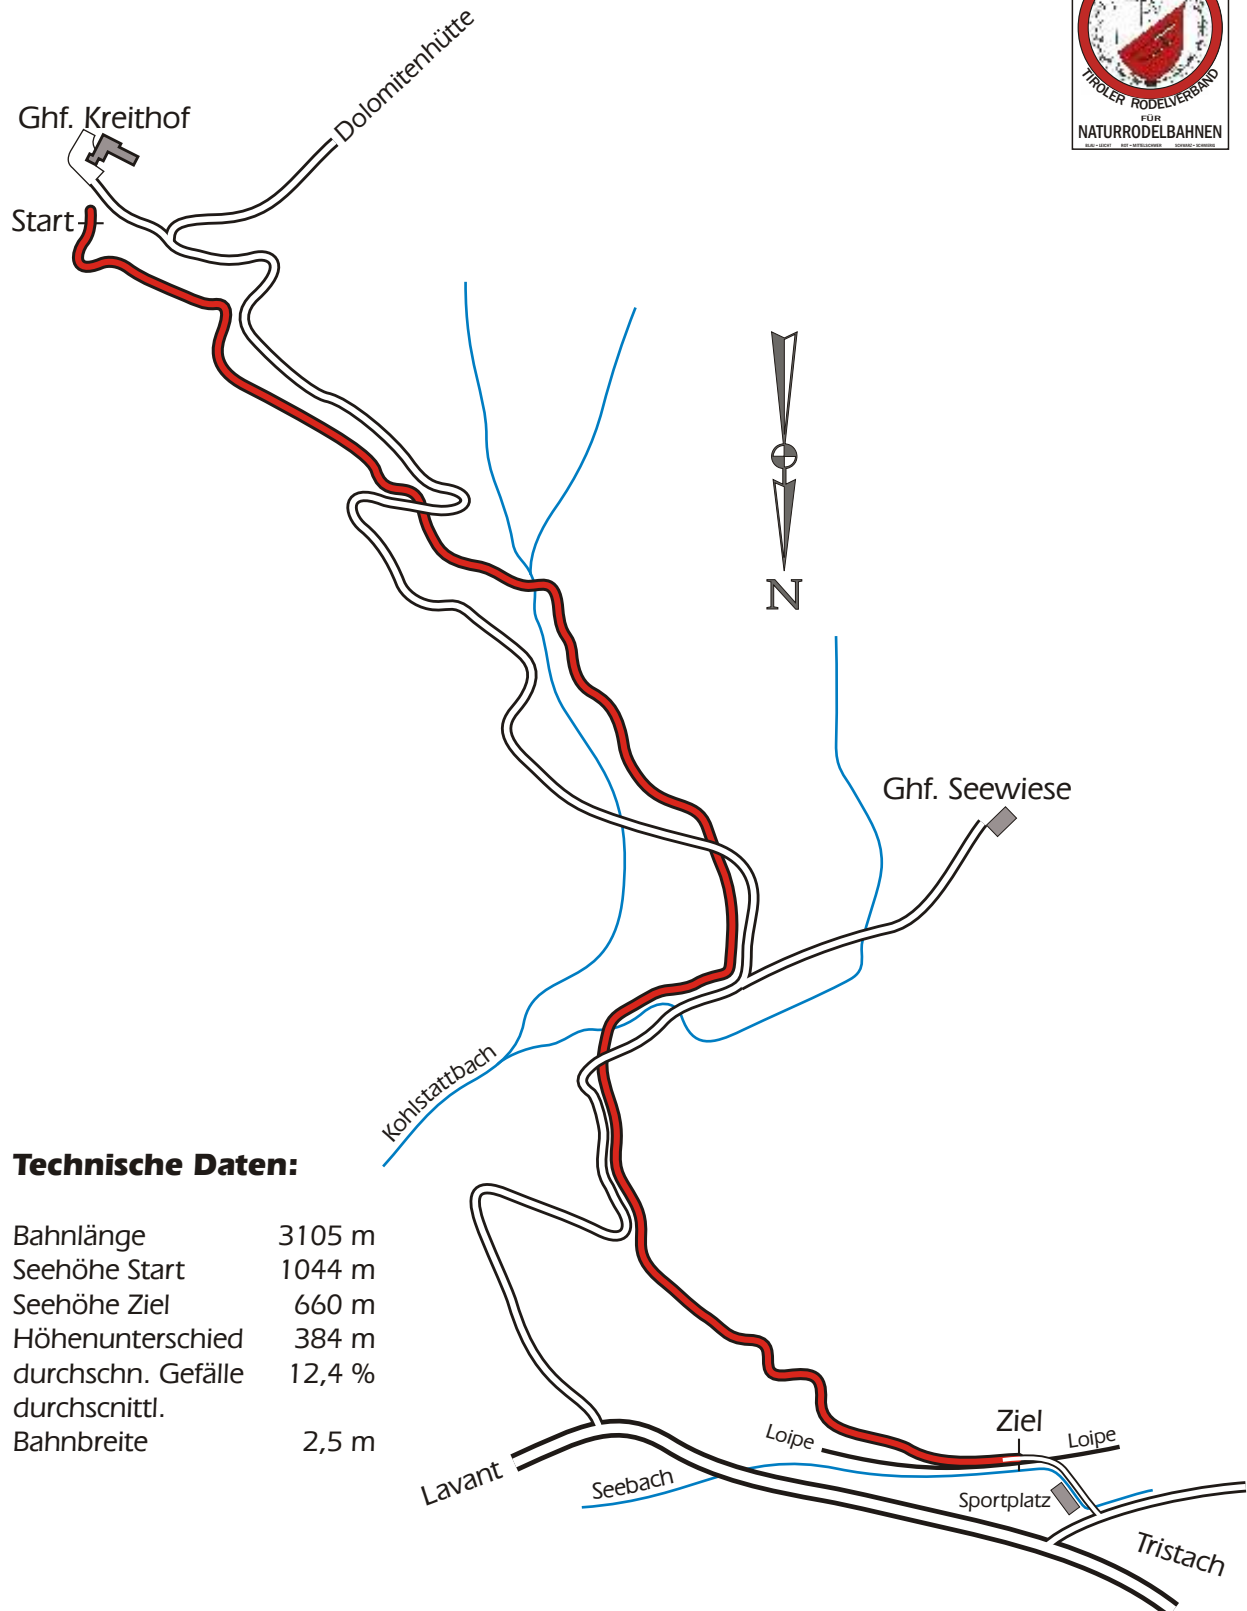

# Dolomitenrodelweg - Tristach

## Ghf. Kreithof - Sportplatz Tristach

ohne Maßstab

Schwierigkeitsgrad: ROT

### Technische Daten:

Bahnlänge	3105 m
Seehöhe Start	1044 m
Seehöhe Ziel	660 m
Höhenunterschied	384 m
durchschn. Gefälle	12,4 %
durchschnittl. Bahnbreite	2,5 m