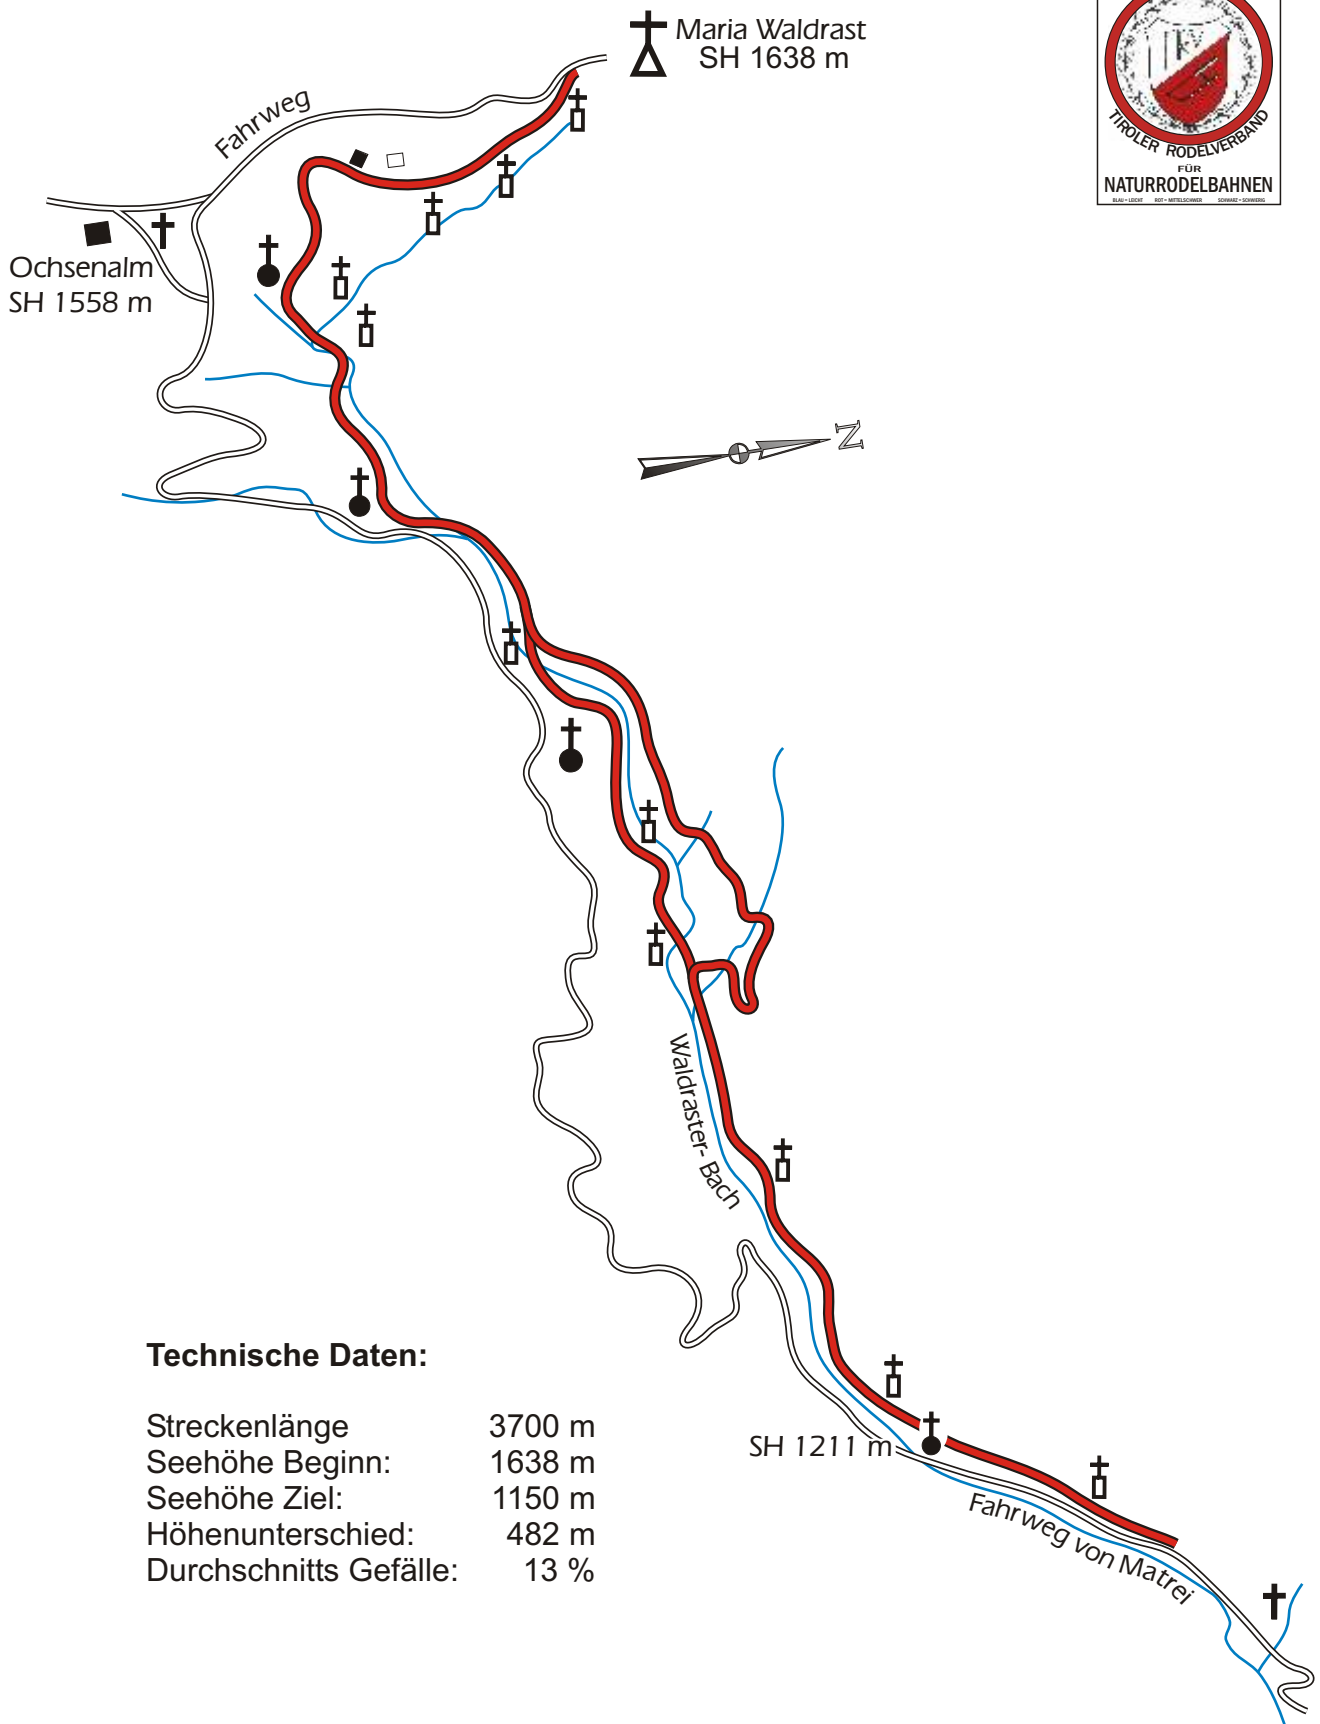

Tourismusrodelbahn - Maria Waldrast - Matrei

ohne Massstab
Schwierigkeitsgrad: ROT

Technische Daten:

Streckenlänge	3700 m
Seehöhe Beginn:	1638 m
Seehöhe Ziel:	1150 m
Höhenunterschied:	482 m
Durchschnitts Gefälle:	13 %