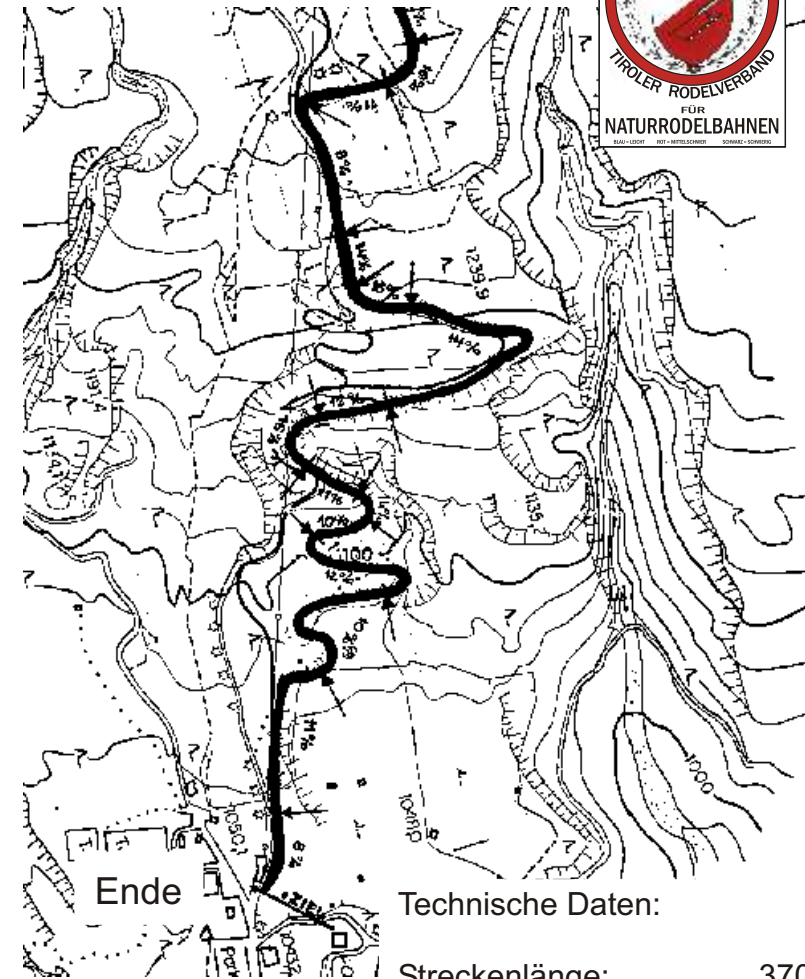

Naturrodelbahn

Untermarkter Alm - Hoch Imst

Schwierigkeitsgrad: ROT

Technische Daten:

Streckenlänge:	3700 m
Seehöhe Beginn:	1491 m
Seehöhe Ende:	1150 m
Höhenunterschied:	441 m
Durchschnitts Gefälle:	11,9 %