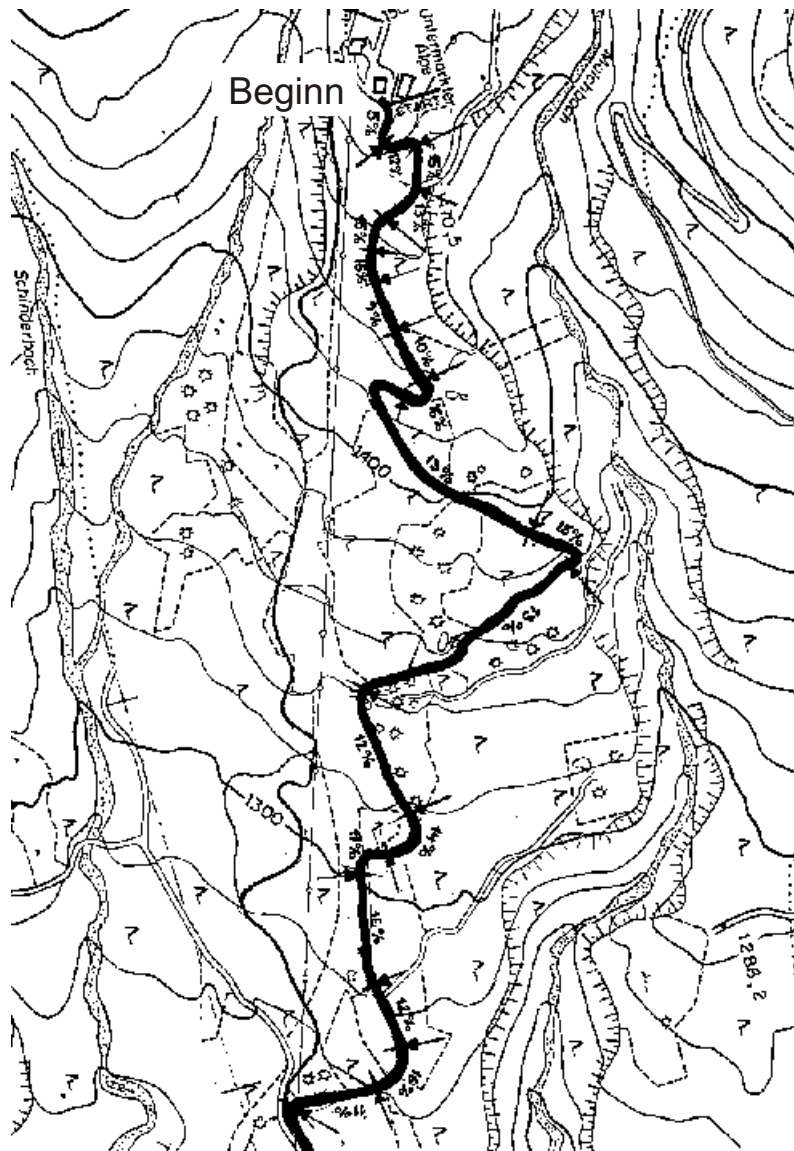

Naturrodelbahn

Untermarkter Alm - Hoch Imst

Schwierigkeitsgrad: ROT

Technische Daten:

Streckenlänge:	3700 m
Seehöhe Beginn:	1491 m
Seehöhe Ende:	1150 m
Höhenunterschied:	441 m
Durchschnitts Gefälle:	11,9 %